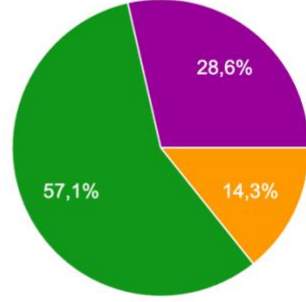

Bu anket, fakültemiz kalite çalışmaları kapsamında iç paydaşlarımızdan olan akademik personelimizin görüşlerinin elde edilmesi ve değerlendirilmesi amacıyla oluşturulmuştur.

Çalışma ortamı uygundur.

7 yanıt

- Kesinlikle katılmıyorum
- Katılmıyorum
- Ne katılıyorum ne katılmıyorum
- Katılıyorum
- Kesinlikle katılıyorum