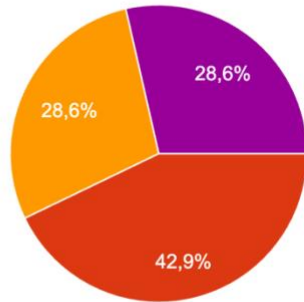

Akademik Unvan

7 yanıt

- Prof. Dr.
- Doç. Dr.
- Dr. Öğr. Üyesi
- Öğr. Gör.
- Arş. Gör.